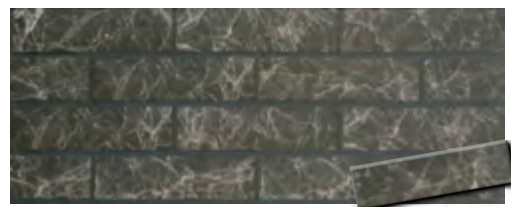

VENATTO BLACK