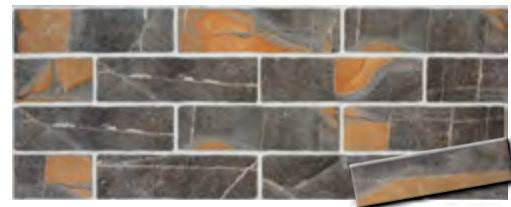

GRAPHITE BLACK