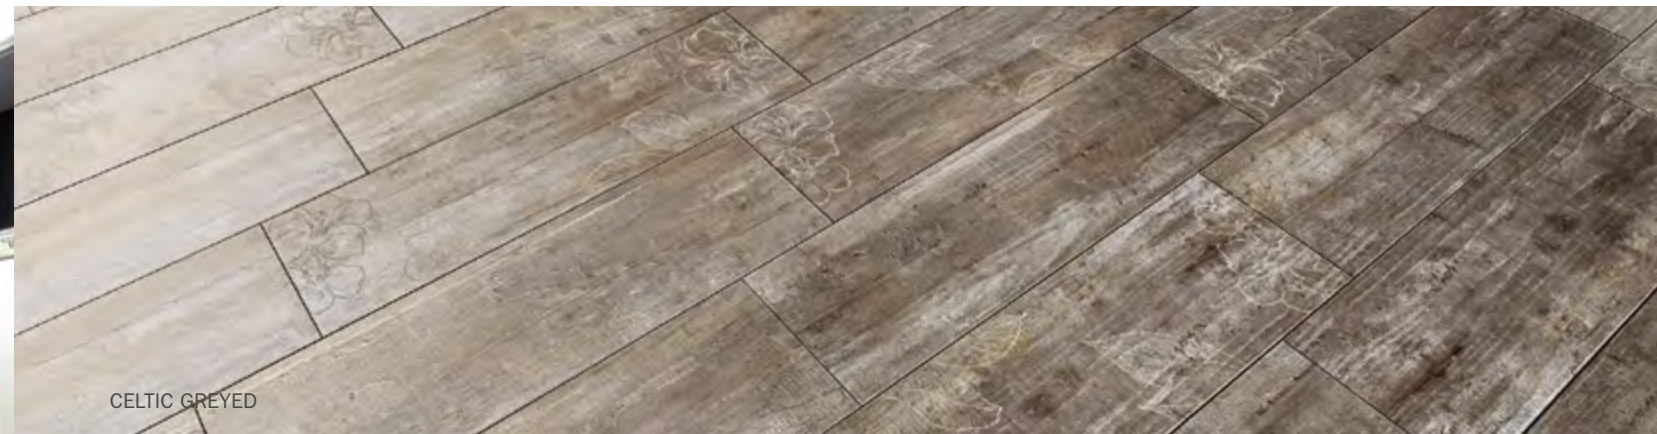

CELTIC WHITE

CELTIC GREYED

CELTIC NATURE

CELTIC VERMONT

DINAMIC BROWN

CELTIC GREYED

LIVING 15x60 cm. [5,9x23,6 IN]

PAVIMENTO/SATINADO/INYECCION DIGITAL
FLOOR TILE/SATIN/DIGITAL INJECTION