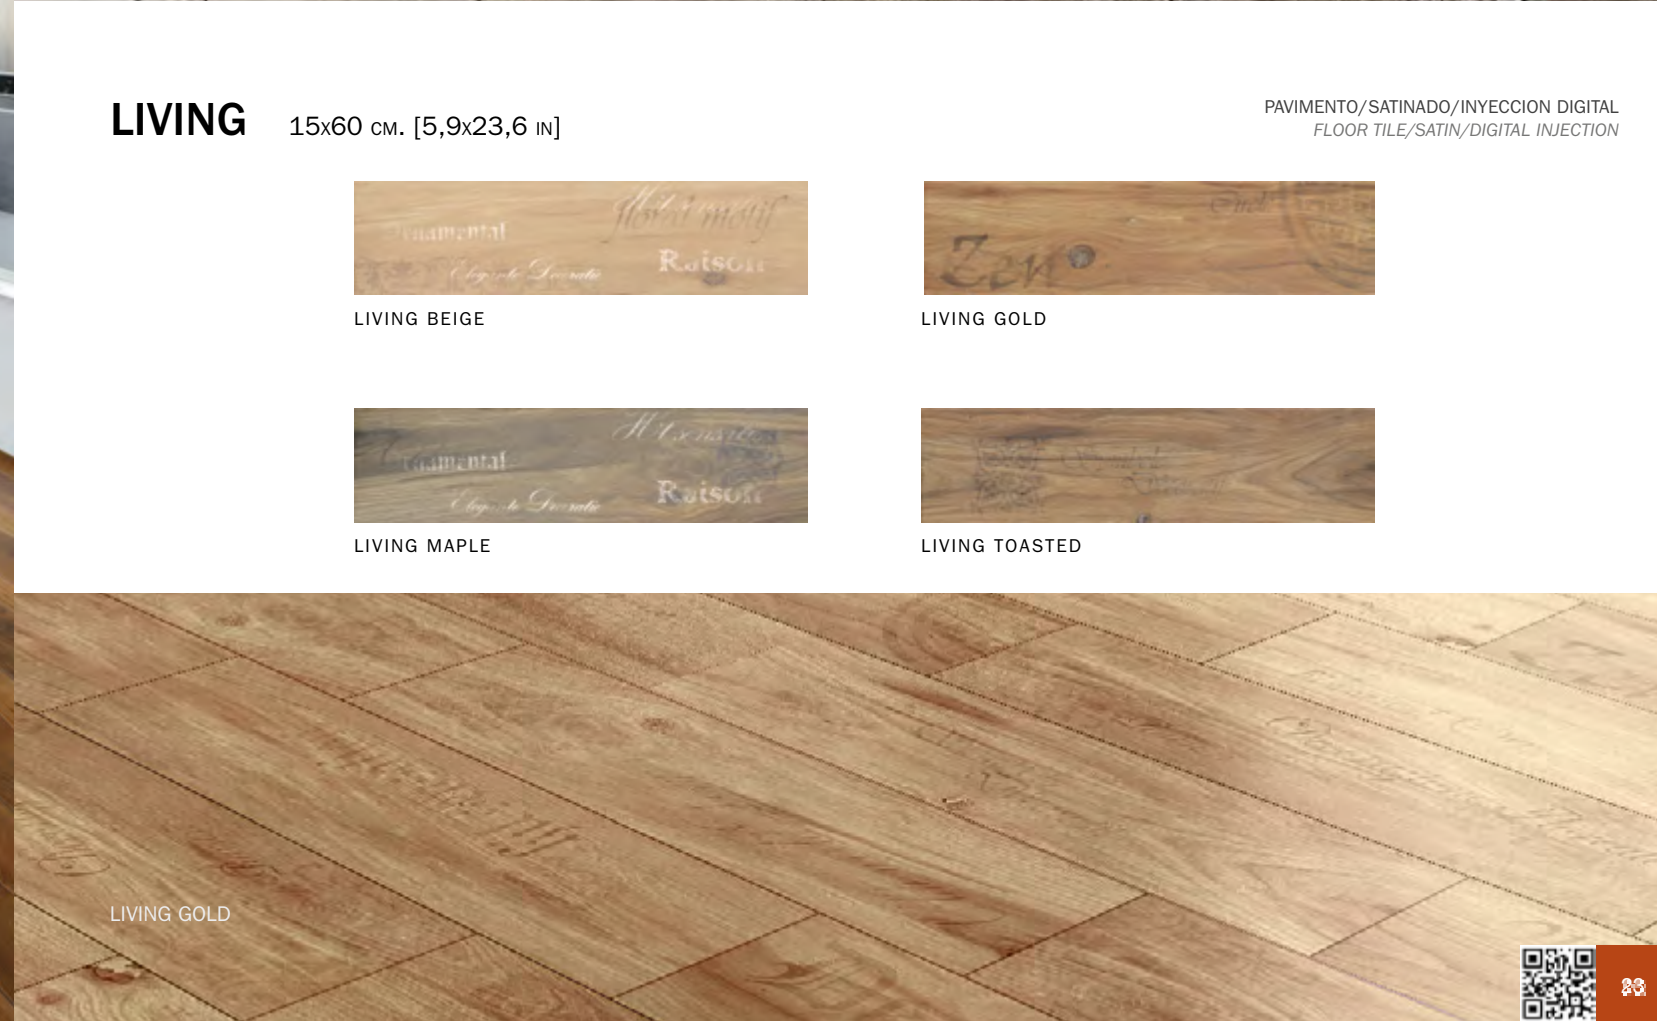

CELTIC GREYED

LIVING 15x60 cm. [5,9x23,6 IN]

PAVIMENTO/SATINADO/INYECCION DIGITAL
FLOOR TILE/SATIN/DIGITAL INJECTION

LIVING GOLD