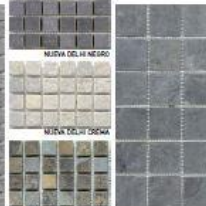

ROCAPLANA FLOJO-CREMA

SERIE RIVIERA / 30x30 cm

ROCAPLANA ZEBRA

ROCAPLANA NEGRO

RIVIERA GRIS

SLATES & BAMBOOS

SERIE BAMBOO / 30x30 cm

BAMBOO NEGRO

BAMBOO CREMA

BAMBOO MULTICOLOR

SERIE NUEVA DELHI / 30x30 cm

NUEVA DELHI GRIS

NUEVA DELHI NEGRO

NUEVA DELHI CREMA

CALCUTA NEGRO

SERIE CALCUTA / 30x30 cm

CALCUTA GRIS

CALCUTA CREMA

CALCUTA MULTICOLOR

SERIE MADRAS / 30x30 cm

MADRAS MULTICOLOR

MADRAS NEGRO

MADRAS GRIS

MADRAS CREMA