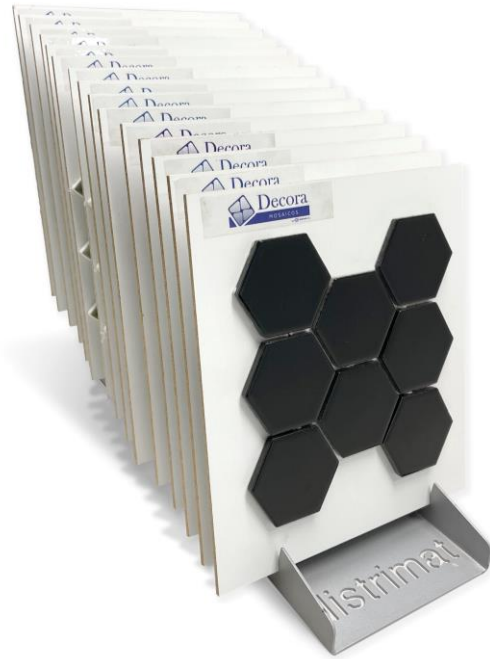

ELEMENTOS DE
PROMOCIÓN

PROMOTIONAL
ITEMS

ELEMENTS DE
PROMOTION

CUNA SOBREMESA 15

EXP 24

REF.	CAPACIDAD CAPACITY CAPACITÉ	DIMENSIONES SIZE FORMAT	PESO WEIGHT POIDS	PRECIO PRICE PRIX
CUNA SOBREMESA 15	15	30X19X30 cm	10 KG	GRATUITO
EXP 24	24	53X45X45 cm	20 KG	50 €