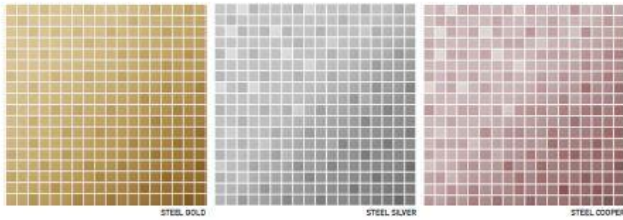

SERIE STEEL / 30x30 cm