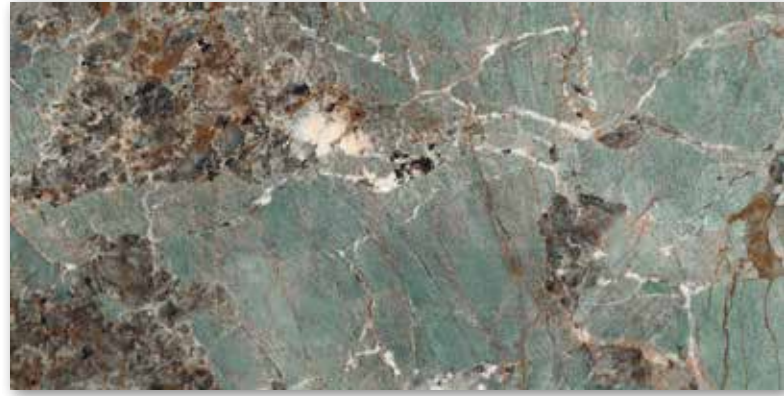

60x120
24"x47.2"

COLORS

Porcelánico Esmaltado Pulido
Grès Cérame Émaillé Poli

Galaxy Teal P. (8 caras/tampons)