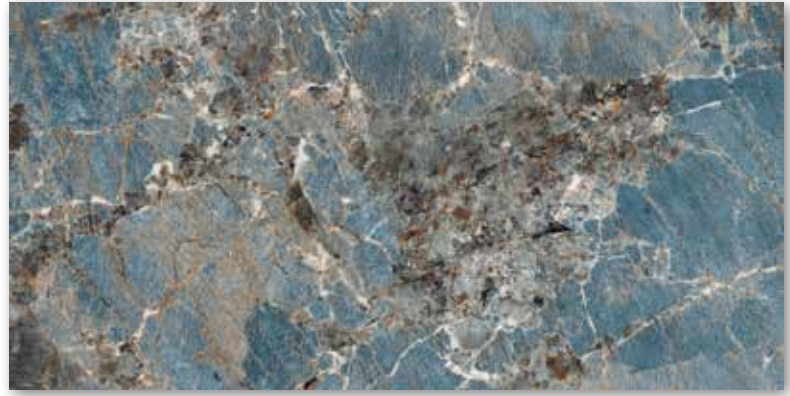

*Medidas Nominales / *Mesures nominales

60x60cm
24"x24"

COLORS

Porcelánico Esmaltado Pulido
Grès Cérame Émaillé Poli

Galaxy Aqua P. (16 caras/tampons)
60x60cm · 24"x24"

Galaxy Aqua P. (8 caras/tampons)
60x120cm · 24"x47.2"